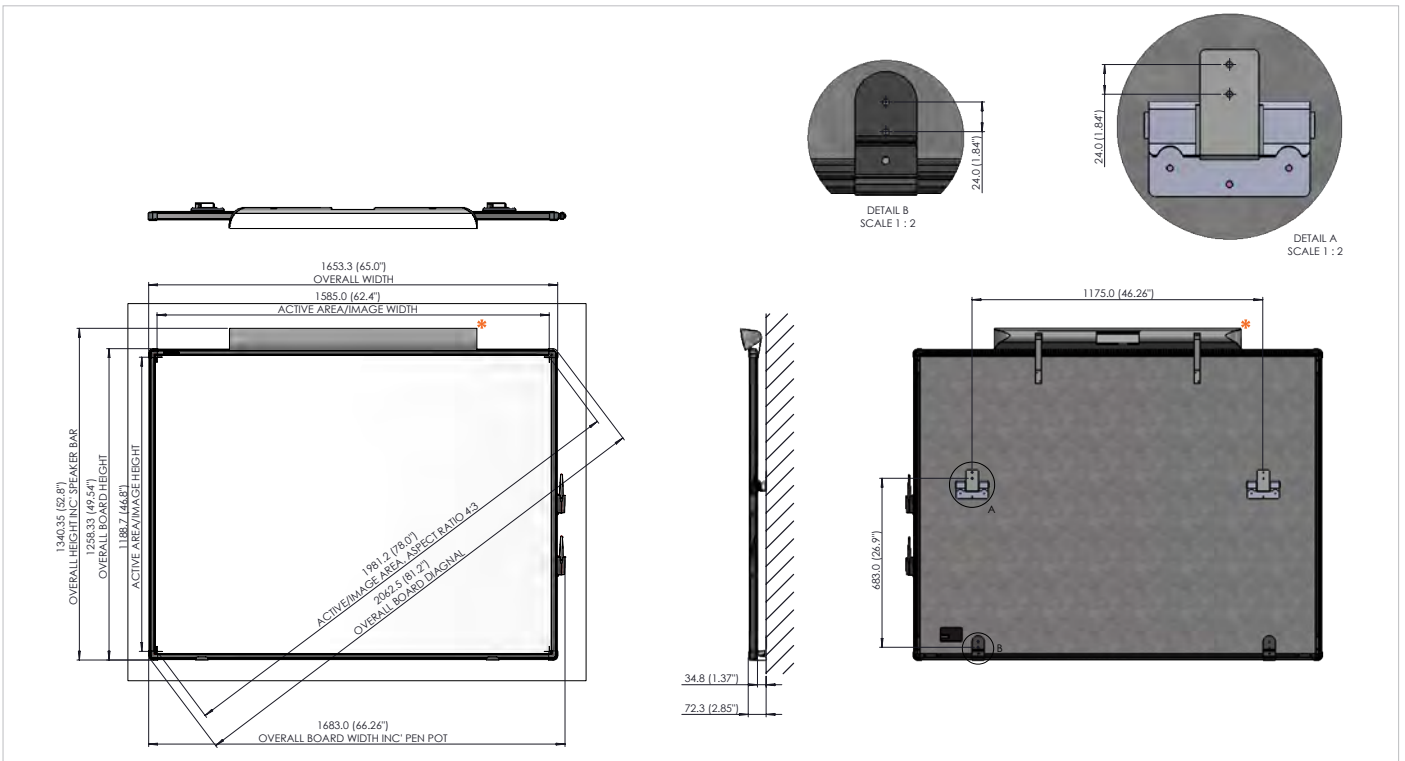

PHYSISCHE DATEN

	Größe 78"	Größe 88"
Gesamtabmessungen	1656 x 1260 mm (65 x 50")	1973 x 1260 mm (78 x 50")
Abmessungen mit Verpackung	1777 x 1382 x 76 mm (70" x 54" x 3")	2095 x 1382 x 76 mm (82" x 54" x 3")
Gewicht des Whiteboards	18,5 kg (40,8 lb)	23,5 kg (51,8 lb)
Gewicht mit Verpackung	22,5 kg (49,6 lb)	28 kg (61,7 lb)

78"

88"

*Die Promethean ActivSoundBar ist nicht im Lieferumfang des ActivBoard Touch enthalten.

ActivBoard 10 Touch ROW SS 06/17 v1.5 DE

Seite 3