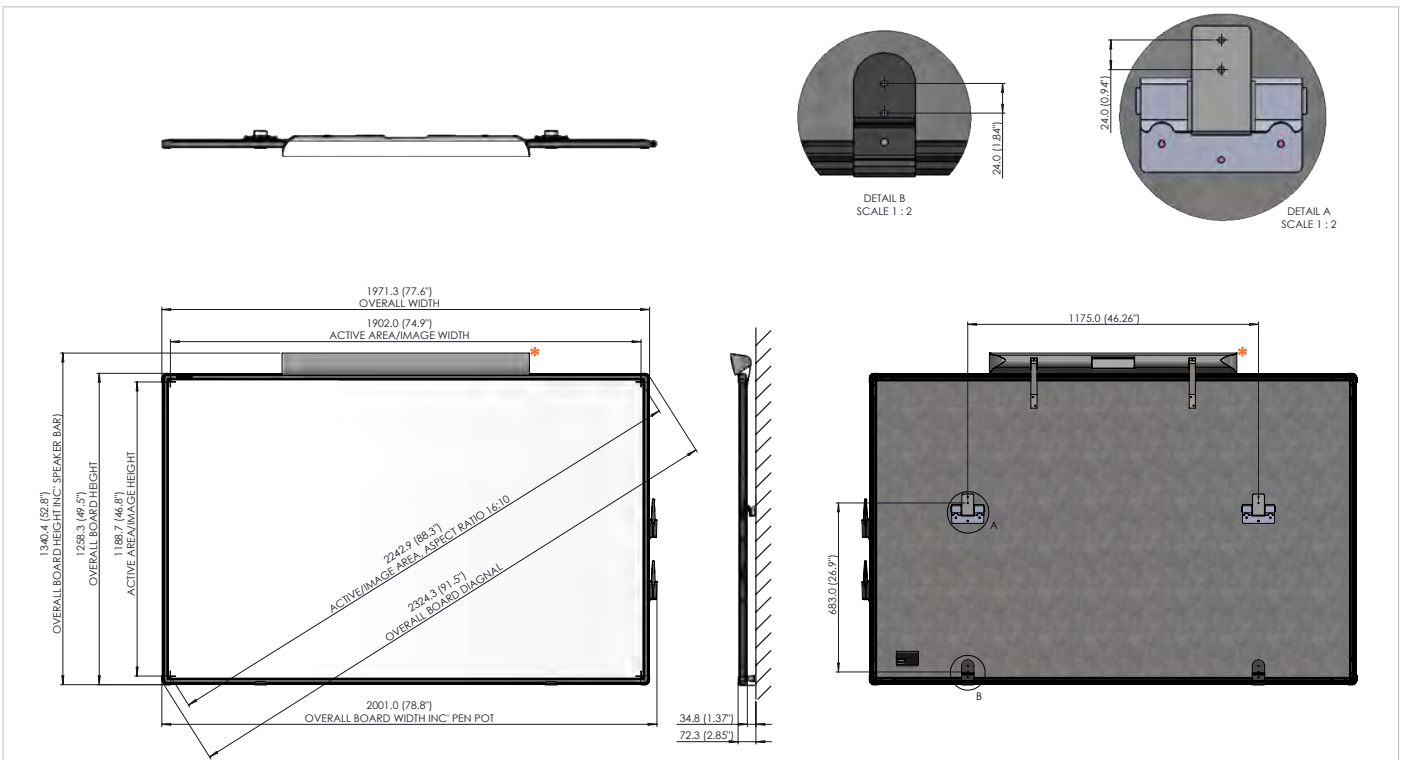

PHYSISCHE DATEN

	Größe 78"	Größe 88"
Gesamtabmessungen	1656 x 1260 mm (65 x 50")	1973 x 1260 mm (78 x 50")
Abmessungen mit Verpackung	1777 x 1382 x 76 mm (70" x 54" x 3")	2095 x 1382 x 76 mm (82" x 54" x 3")
Gewicht des Whiteboards	18,5 kg (40,8 lb)	23,5 kg (51,8 lb)
Gewicht mit Verpackung	22,5 kg (49,6 lb)	28 kg (61,7 lb)

78"

88"

*Die Promethean ActivSoundBar ist nicht im Lieferumfang des ActivBoard Touch enthalten.

ActivBoard 10 Touch ROW SS 06/17 v1.5 DE

Seite 3